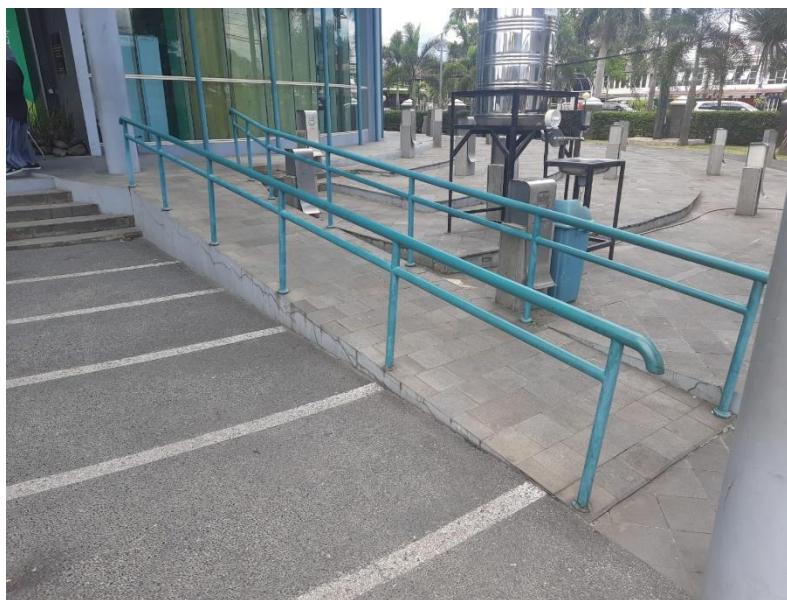

SARANA KHUSUS BAGI PEMOHON BERKEBUTUHAN KHUSUS

Sebagai komitmen Dispusipda Jabar dalam Keterbukaan Informasi Publik berupa **Sarana Khusus Bagi Pemohon Informasi Yang Berkebutuhan Khusus (difabel)** terdapat jalur khusus bagi para pengunjung dan Pemohon Informasi Publik

A. Jalur Pengunjung Berkursi Roda Gedung Perpustakaan